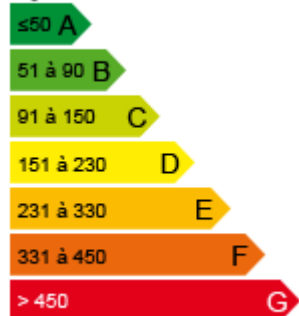

Pièces	2
Salles de bains	1
Etage	4
Surface habitable (m ²)	50
Stationnement	Non
Type de chauffage	Gaz
Charges mensuelles	130 €
Dépôt de garantie	669 €
Honoraires	656 €

L'expérience immobilière depuis 1950

APPARTEMENT T2 50 m² > 799 € CC

06000 Nice

Diagnostic énergétique

Consommations énergétiques

Logement économe

Logement énergivore

Consommations énergétiques (en énergie primaire) pour le chauffage, la production d'eau chaude sanitaire et le refroidissement.