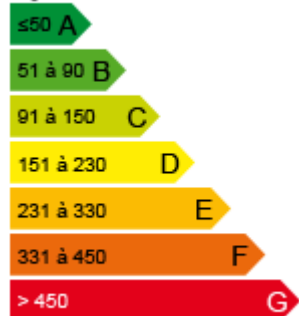

L'expérience immobilière depuis 1950

APPARTEMENT T2 29 m² > 730 € CC

06000 Nice

Diagnostic énergétique

Consommations énergétiques

Logement économe

Logement énergivore

Consommations énergétiques (en énergie primaire) pour le chauffage, la production d'eau chaude sanitaire et le refroidissement.