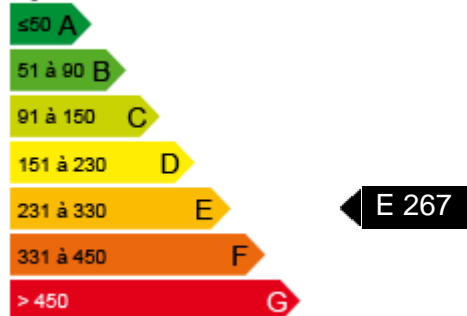

Diagnostic énergétique

Consommations énergétiques

Logement économe

Logement énergivore

Consommations énergétiques (en énergie primaire) pour le chauffage, la production d'eau chaude sanitaire et le refroidissement.

SYNDIC COPROPRIETE
2 rue Valperga, 06000 Nice
04 93 85 02 06

VENTE, ACHAT, GESTION LOCATIVE
4 bis Place Masséna, 06000 Nice
Vente et achat : 04 93 62 25 35
Gestion locative : 04 93 62 28 00
Location : 04 93 62 26 66