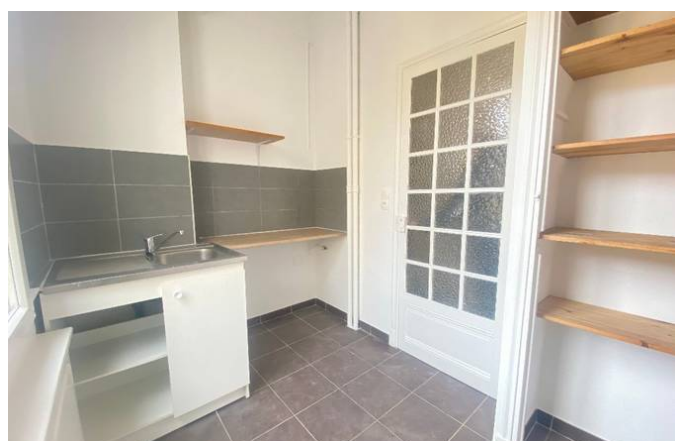

3 BEDROOMS 42 m² > €900 CC

06000 Nice